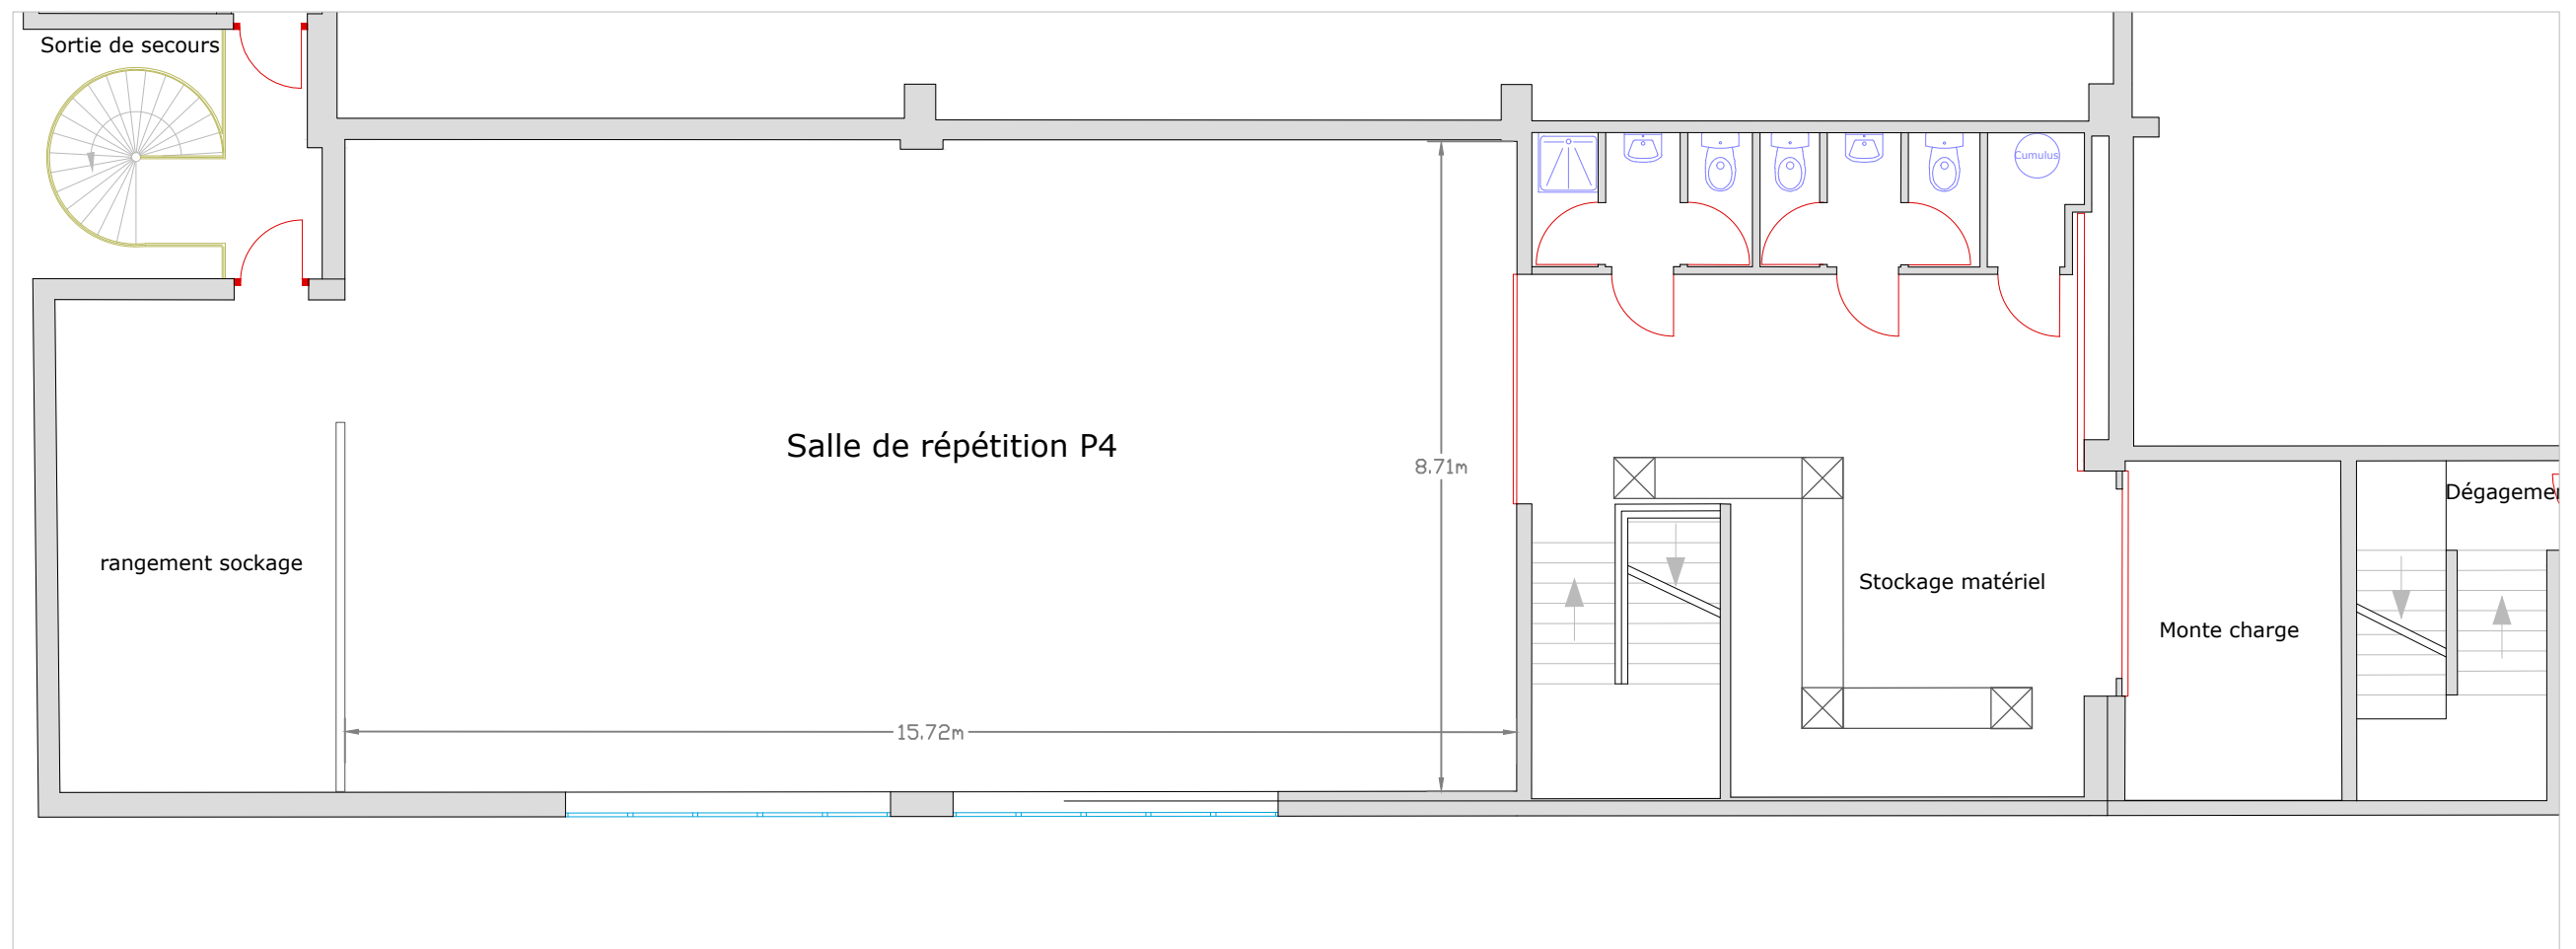

"P3 salle de répétition"

- Dimension 13,05 m par 7,90 m
- Gradinage 12,03 m par 1,78 m
- Hauteur 5,73 m
- Surface de jeu 103 m2 surface totale 125 m2
- Plancher en bois verni
- Deux fenêtres oeil de boeuf occultables
- Petit équipement lumière avec jeu de 6 circuits
- Système son 2 enceintes et petite table de mixage
- Tables et chaises
- Possibilité de loge
- Fontaine à eau

"P4 salle de répétition"

- Dimension 15,72 m par 8,71 m
- Hauteur 5,25m
- Surface 137m²
- Plancher en bois verni
- Une grande baie vitrée avec rideaux occultants et paras-soleil
- Un petit espace de rangement
- Sanitaires WC et douche
- Pas d'équipement lumière ni de possibilité d'accroche
- Un système son 2 enceintes et petite table de mixage
- Tables et chaises
- Fontaine à eau